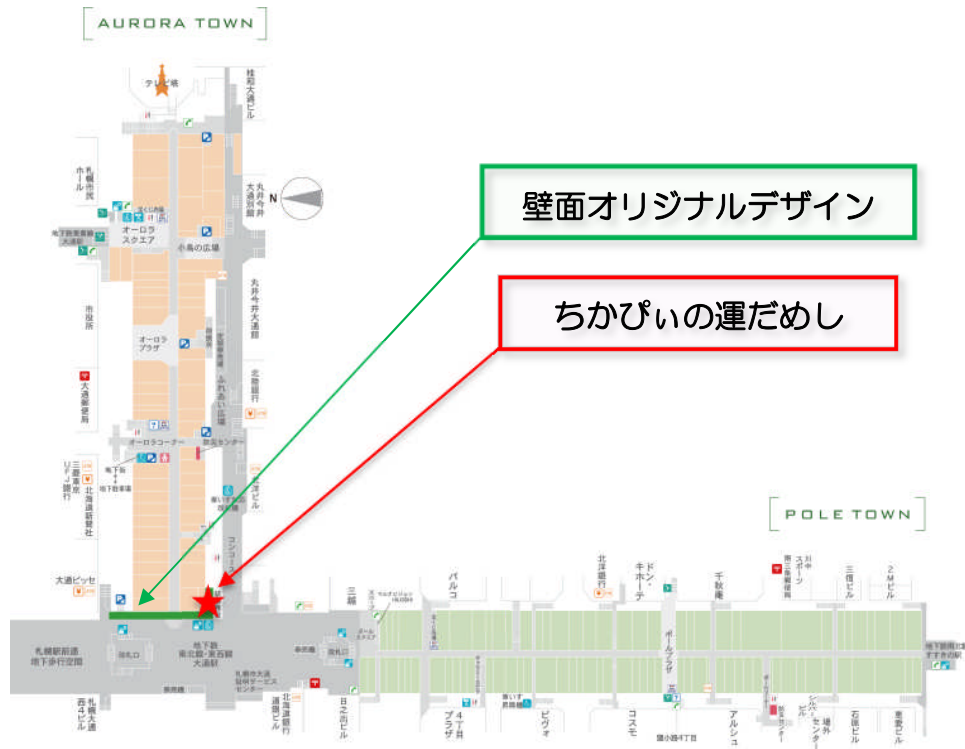

## 場所はこちら

## 「ちかぴいの運だめし」の利用方法

### ▼ アプリ利用イメージ

- ① スマートフォン上でオリジナル AR アプリ「ちかぴいの運だめし」を起動する
- ② 画面の指示に従い、キャラクターが描かれている壁面にスマートフォンをかざす
- ③ 画面上にキャラクターが出現、運だめしを楽しむことができます。ここで「ゴールデンちかぴい」が出現するととってもラッキー！